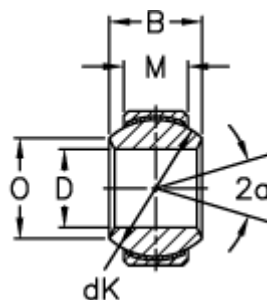

Varenummer: 03508080
Beskrivelse: Fluro Ledleje GE 80FW-2RS

Mål

A	= 130 0 -0,018
B	= 75
D	= 80 0 -0,015
dK	= 115
Dynamisk belastning C (kN)	= 920
Kipvinkel	= 14
M	= 50
O	= 87.1

Statisk belastning C0 (kN)	= 1840
Vægt	= 3600